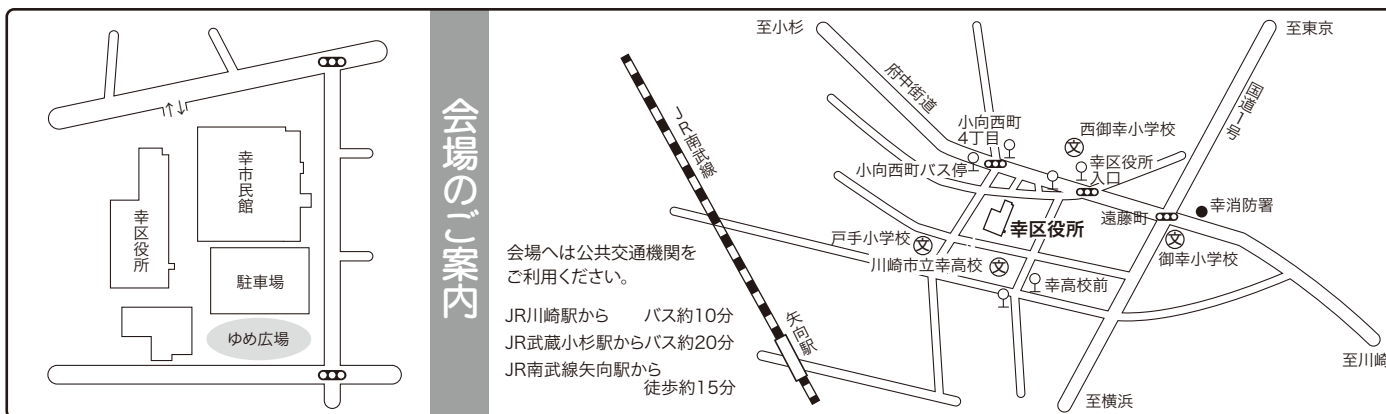

問合せ：実行委員会 電話 044-200-2449 FAX044-200-3927

当日の問合せ：幸区役所保健福祉センター衛生課 電話 044-556-6683 FAX044-556-6659

未来へ広がれ！

動物にも最幸なまち かわさき

イベント案内

(タイムスケジュール)

会場のご案内

会場へは公共交通機関をご利用ください。
 JR川崎駅から バス約10分
 JR武蔵小杉駅からバス約20分
 JR南武線矢向駅から 徒歩約15分

屋外

	10:00	11:00	12:00	13:00	14:00	15:00
区役所正面入口前	オープニング セレモニー 10:00～10:10	野菜配布 10:45～	アニマルキッズ集合写真 11:30～	グッズ配布 12:30～	グッズ配布 13:30～	
ゆめ広場		聴導犬の実演 11:00～11:30	盲導犬の実演 11:50～12:20	聴導犬の実演 12:50～13:20	盲導犬の実演 13:50～14:20	
	お菓子・雑貨販売、縁日、協賛企業・団体コーナー					
	ペットの防災コーナー					
駐車場		起震車体験 10:30～15:00				