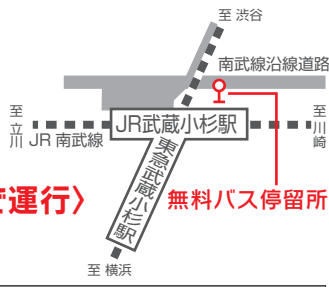

## ◎スタンプラリー

会場内のポイントを  
まわって抽選券と賞品をもらおう!

## ◎自閉症親の会によるピアカウンセリング

◆注意事項 ※公共交通あるいは周辺のパーキングをご利用願います。  
※食事をとる際には、屋外及び1階ロビー・2階客席をご利用ください。1階アリーナ内での飲食はご遠慮願います。

## 会場: とどろきアリーナ

川崎市中原区等々力1-3

※武蔵小杉駅前から無料バス運行  
(開催時間中9:00~約30分間隔で運行)

## ◎無料バス運行表 (赤色表記はリフト付きバスです)

小杉 駅発	休憩	至 横浜									
9:00	9:30	10:00	10:30	11:00	11:30	12:00	12:30	13:30	14:00	14:30	
アリーナ 発	休憩	至 武蔵小杉									
9:30	10:00	10:30	11:00	11:30	12:00	13:00	13:30	14:00	14:30	15:00	15:20