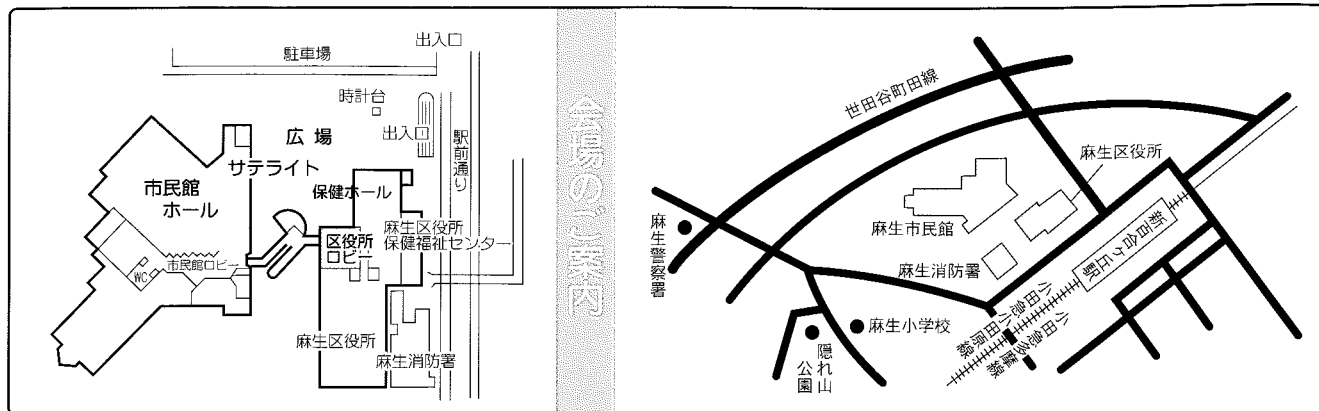

イベント案内

(タイムスケジュール)

知って！備えて！
ペットの防災

●電車でお越しの方 小田急線「新百合ヶ丘」駅北口すぐ前 ※お車での来場はご遠慮ください。

屋外

10:00	11:00	12:00	13:00	14:00	15:00
オープニングセレモニー 吹奏楽演奏 10:00～10:20	聴導犬 デモンストレーション 11:15～11:45	アイメイト(盲導犬) デモンストレーション 12:00～12:30	聴導犬 デモンストレーション 13:15～13:45	アイメイト(盲導犬) デモンストレーション 14:00～14:30	

市民館サテライト

広場

川崎市役所獣医師会コーナー（縁日コーナー）※なくなり次第終了					
協賛企業・協力団体等による各種催し物 他					
ペットの防災コーナー					
市内障害者施設出張販売 ※なくなり次第終了					

屋内

市民館ホール

区役所ロビー

保健福祉センター 保健ホール

保健福祉センター ロビー

10:00	11:00	12:00	13:00	14:00	15:00
	動物愛護セレモニー 第1部 動物愛護賞表彰 第2部 長寿犬・長寿猫表彰		映画上映「犬と猫と人間と2 動物たちの大震災」 13:00～14:45		
公益社団法人 川崎市獣医師会コーナー（獣医さん体験）					
迷子札作成コーナー（受付は14時半まで）					
犬・猫の譲渡会			※飼い主になるには条件があります ※動物の譲渡は後日となります		
わが家のペット写真展					

※当日の天候等により、イベント内容や出展内容、レイアウトが変更になる場合があります。
※身体障害者補助犬法における補助犬（盲導犬・介助犬・聴導犬）以外の動物は、建物内に持ち込むことはできません。あらかじめご了承ください。